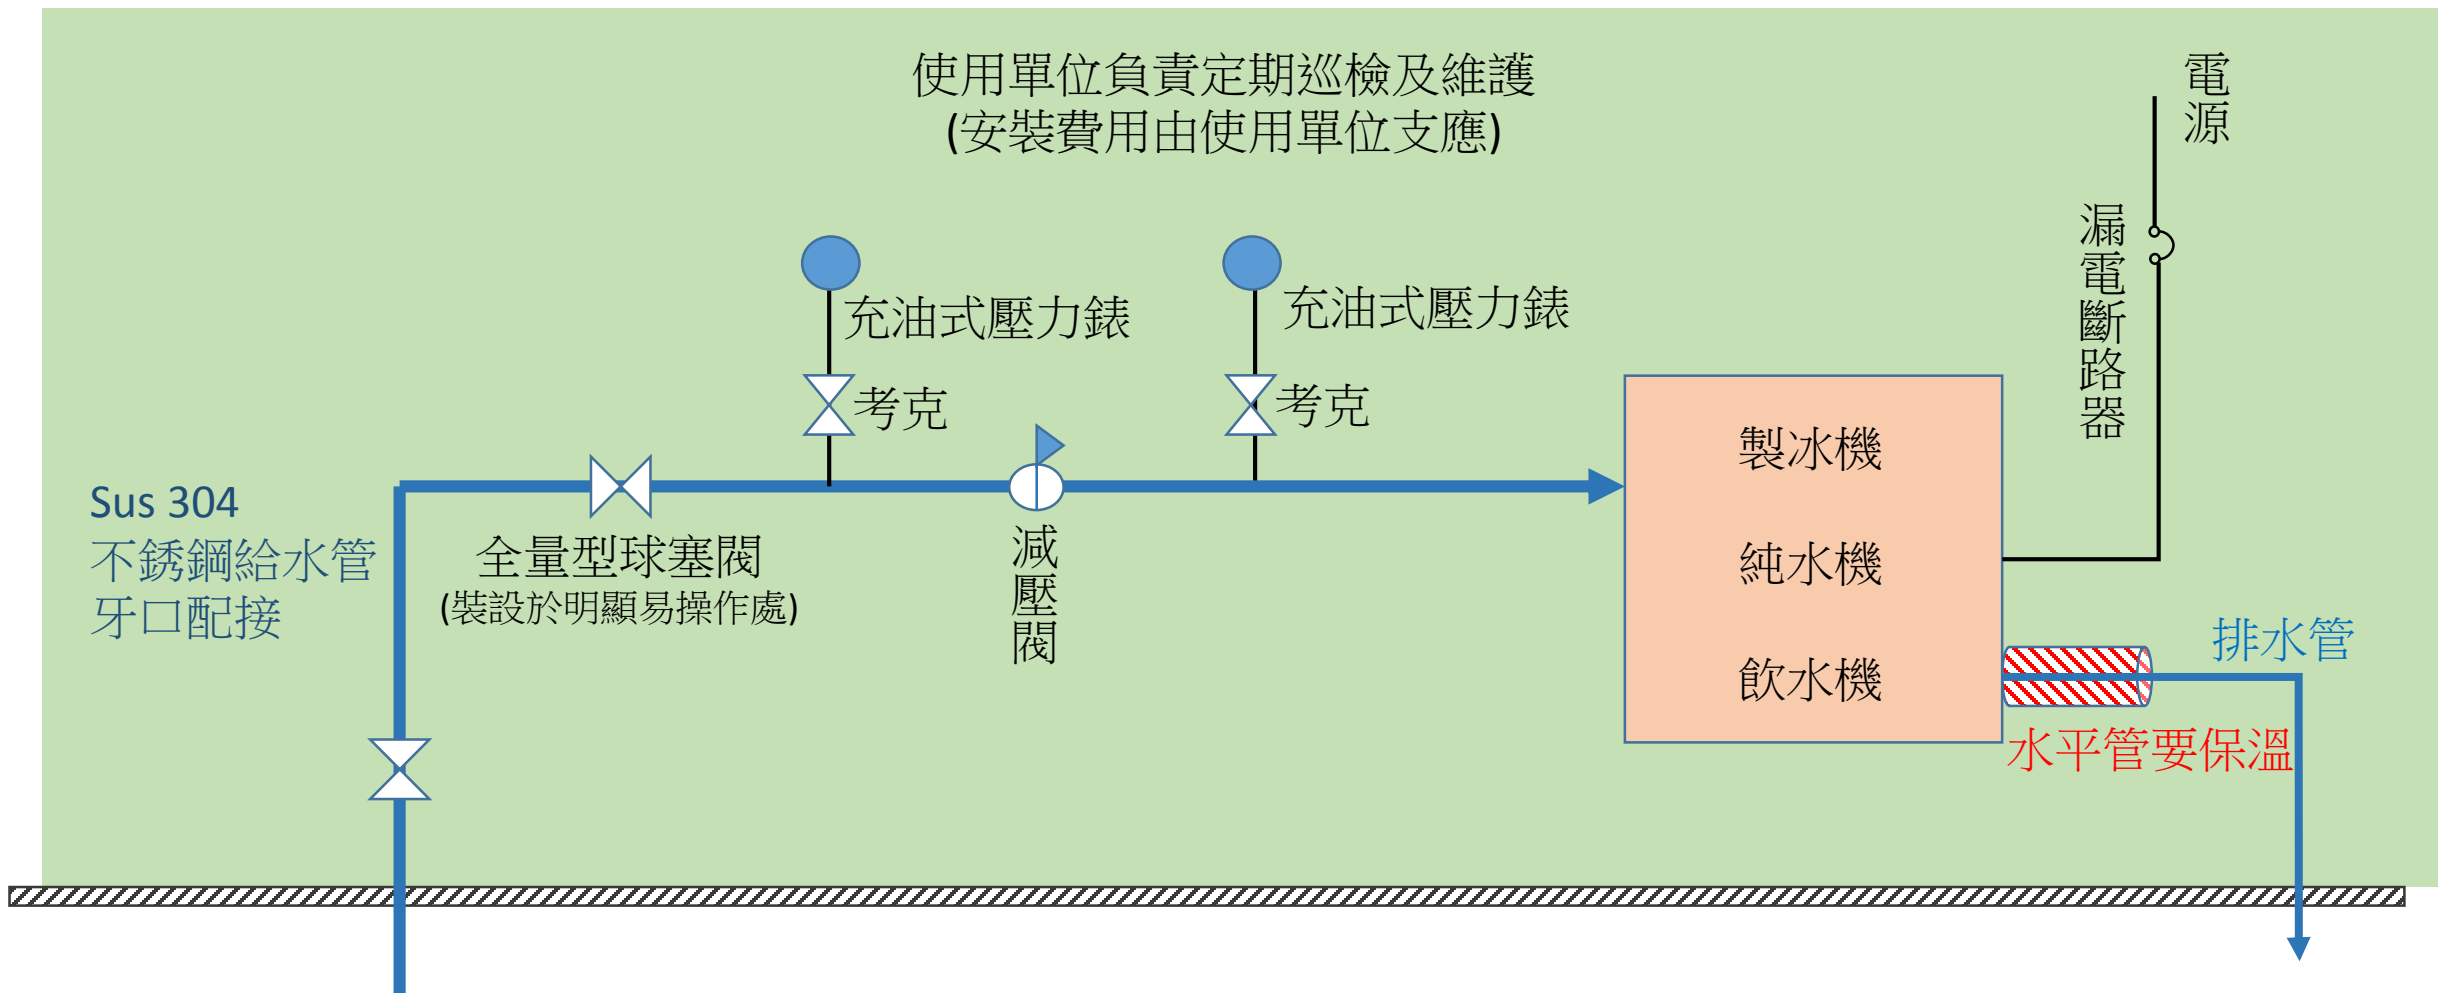

製冰機、純水機及飲水機安裝圖說

用水注意事項：本股製作告示牌提醒使用單位注意水壓值。