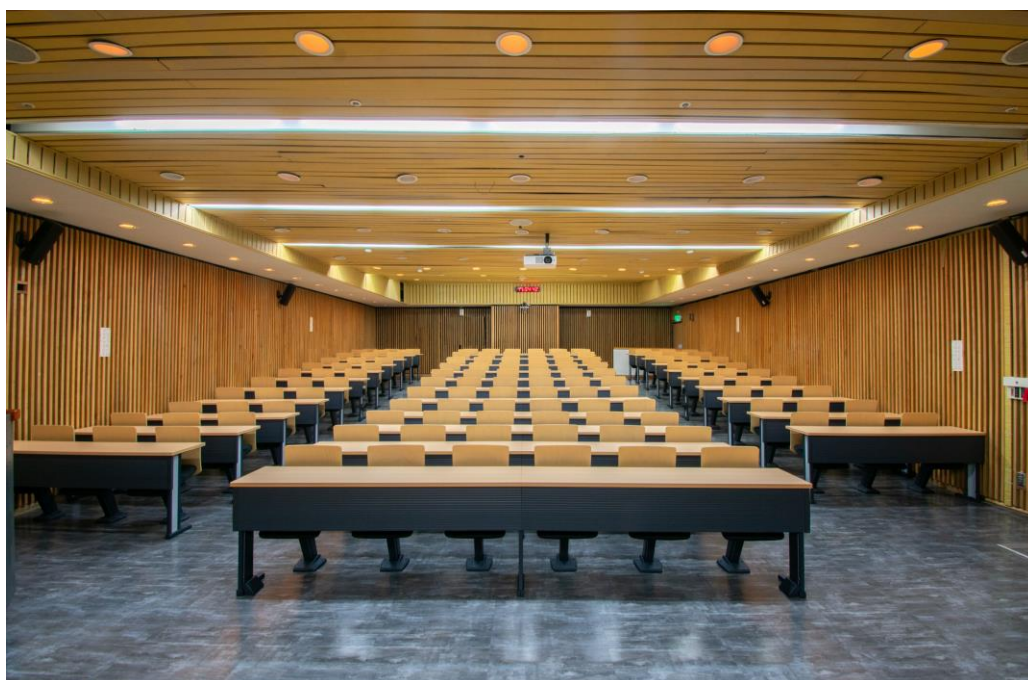

## 場地編號： 201講堂

場地樓層：二樓

類型：階梯教室

容納人數：135人

收費標準：分兩時段(上午8時至12時、下午13時至17時止)  
逾時則以小時計算收費。

平日全日場：不外借

假日全日場：(每時段)場地費8,000元+設備費4,000元

設備：資訊講桌、單槍投影機、擴音設備、麥克風、雷射指示器

201講堂