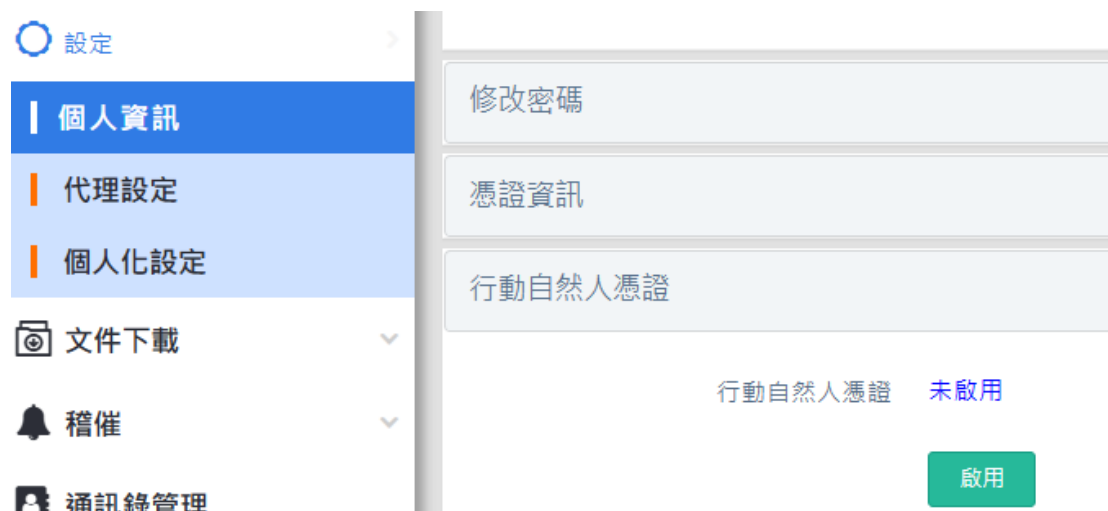

4. 進公文系統，設定>個人資訊>【行動自然人憑證】啟用