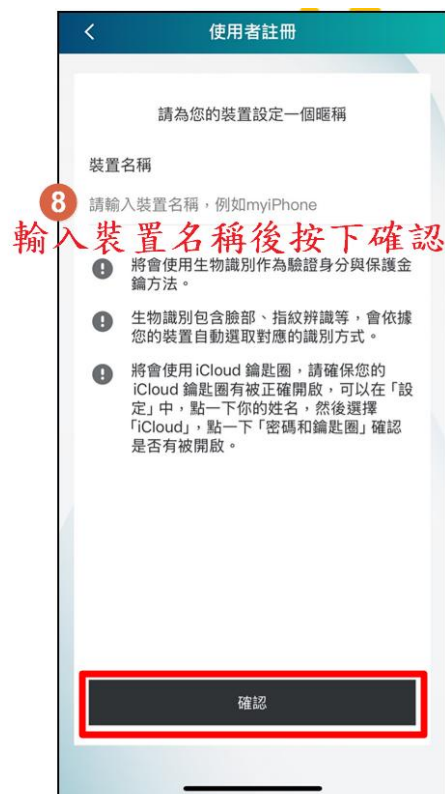

目錄

1. 確定行動裝置的作業系統版本並開啟生物辨識(Face ID 或指紋擇一即可)...3
IOS 作業系統版本並開啟生物辨識3
Android 作業系統版本並開啟生物辨識4
2. 下載行動自然人憑證 APP4
iOS 的用戶可以至 App Store 下載4
Android 用戶可以至 Google Play 商店下載4
3. 綁定操作步驟(iOS 手機、Android 手機)5
NFC 註冊5
掃描註冊8
4. 進公文系統，設定>個仁資訊>【行動自然人憑證】啟用 10

操作步驟：

1. 確定行動裝置的作業系統版本並開啟生物辨識(Face ID 或指紋擇一即可)

因生物特徵安全性考量，行動裝置的作業系統版本需達到 Android 9 以上、iOS 15 以上方可使用

iOS 作業系統版本並開啟生物辨識

Android 作業系統版本並開啟生物辨識

2. 下載行動自然人憑證 APP

iOS 的用戶可以至 App Store 下載

App Store 預覽

Android 用戶可以至 Google Play 商店下載

3. 綁定操作步驟(iOS 手機、Android 手機)

NFC 註冊

9 使用Face ID或指紋認證

13 開始使用自然人憑證

掃描註冊

用瀏覽器(Chrome、Edge)搜尋【行動自然人憑證】

Google 行動自然人憑證