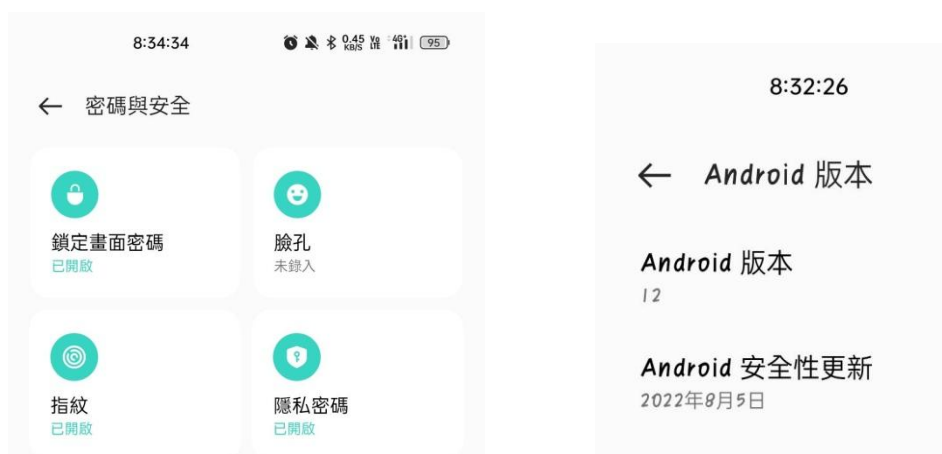

目錄

1. 確定行動裝置的作業系統版本並開啟生物辨識(Face ID 或指紋擇一即可)...3
IOS 作業系統版本並開啟生物辨識3
Android 作業系統版本並開啟生物辨識4
2. 下載行動自然人憑證 APP4
iOS 的用戶可以至 App Store 下載4
Android 用戶可以至 Google Play 商店下載4
3. 綁定操作步驟(iOS 手機、Android 手機)5
NFC 註冊5
掃描註冊8
4. 進公文系統，設定>個仁資訊>【行動自然人憑證】啟用 10

操作步驟：

1. 確定行動裝置的作業系統版本並開啟生物辨識(Face ID 或指紋擇一即可)

因生物特徵安全性考量，行動裝置的作業系統版本需達到 Android 9 以上、iOS 15 以上方可使用

iOS 作業系統版本並開啟生物辨識

Android 作業系統版本並開啟生物辨識

2. 下載行動自然人憑證 APP

iOS 的用戶可以至 App Store 下載

App Store 預覽

Android 用戶可以至 Google Play 商店下載

3. 綁定操作步驟(iOS 手機、Android 手機)

NFC 註冊

9 使用Face ID或指紋認證

13 開始使用自然人憑證

掃描註冊

用瀏覽器(Chrome、Edge)搜尋【行動自然人憑證】

Google 行動自然人憑證