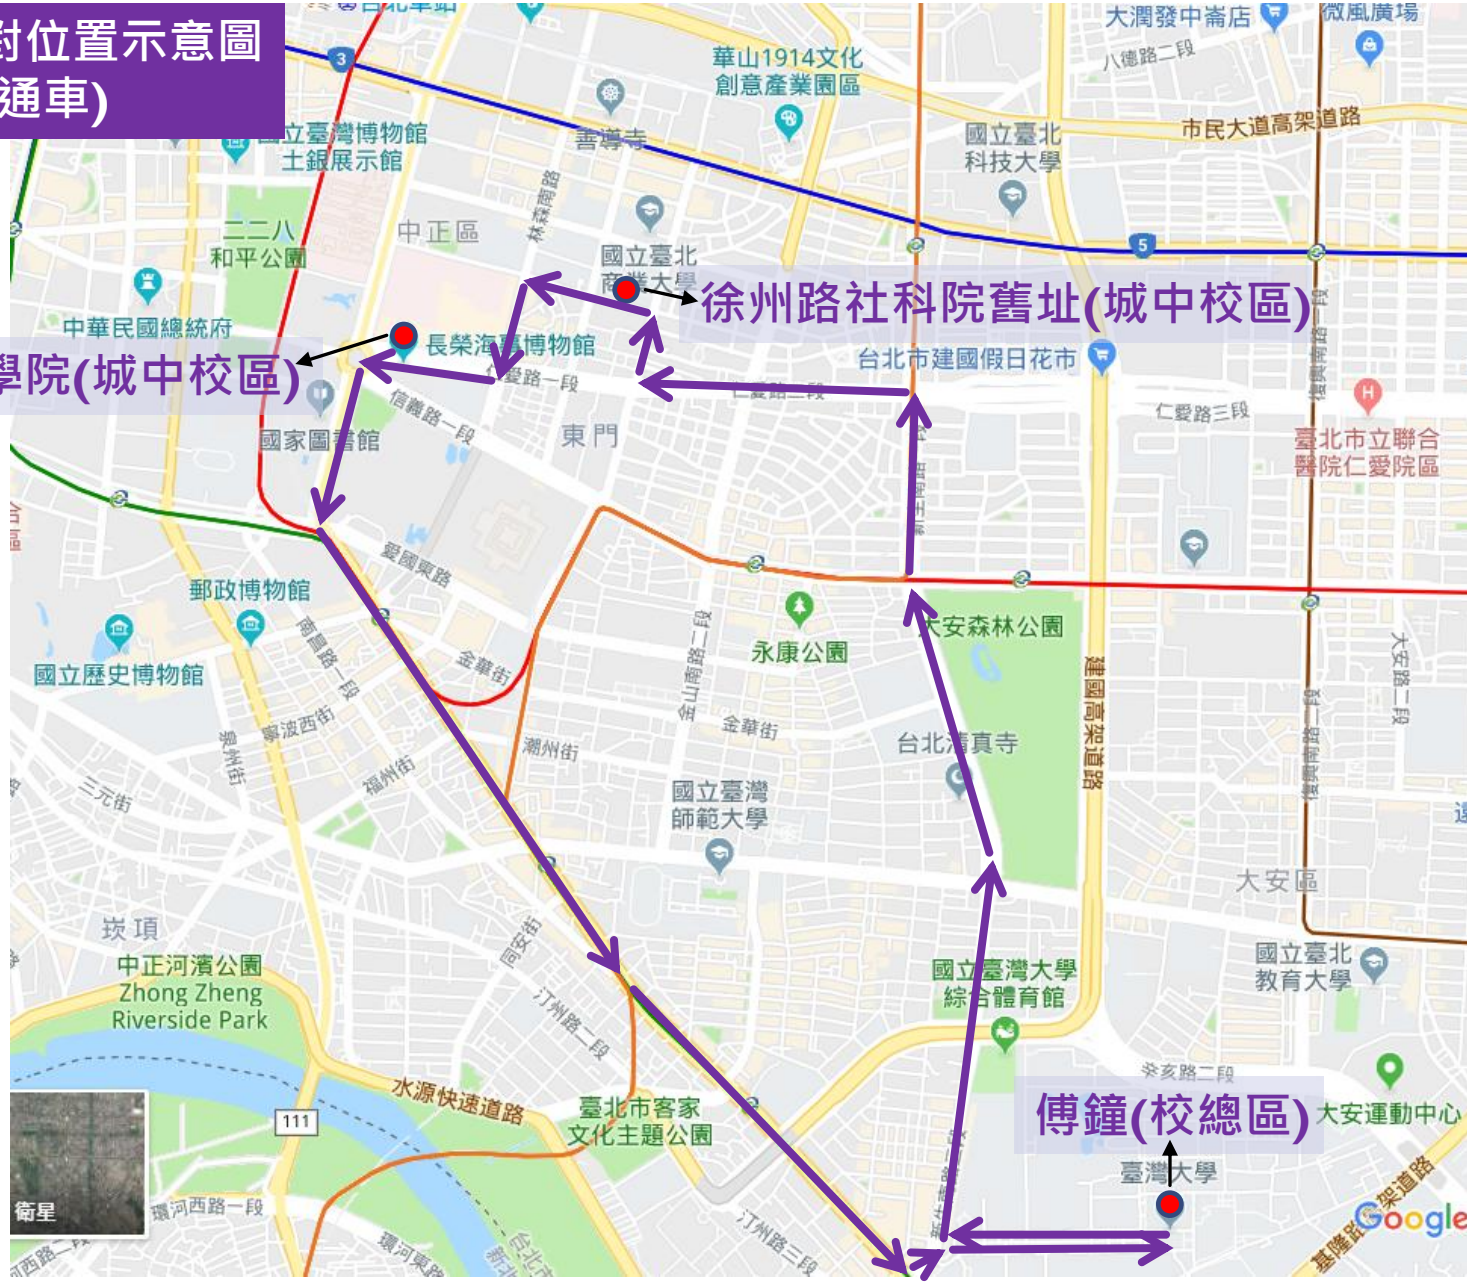

路線及相對位置示意圖 (校區間交通車)

仁愛路醫學院(城中校區)

徐州路社科院舊址(城中校區)

傅鐘(校總區)

路線及相對位置示意圖 (中研院交通車)