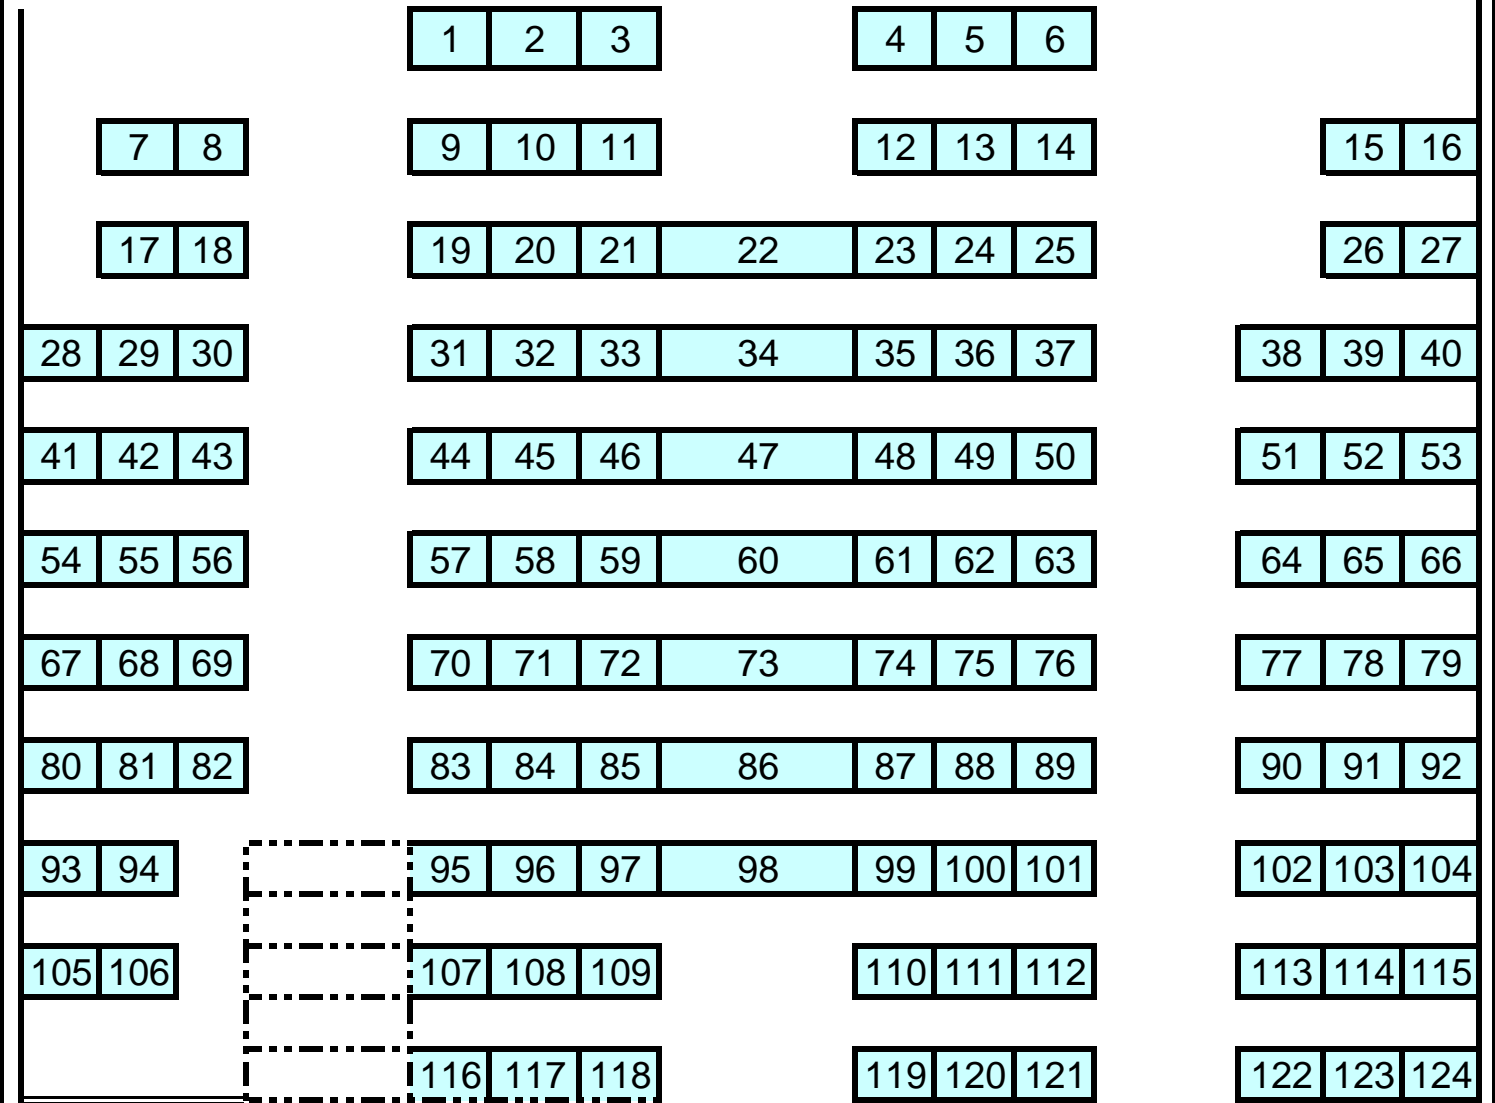

## 場地編號：103講堂

場地樓層：一樓

類型：階梯教室

容納人數：124人

收費標準：分兩時段(上午8時至12時、下午13時至17時止)  
逾時則以小時計算收費。

平日全日場：(每時段)場地費7,000元+設備費4,000元

假日全日場：(每時段)場地費10,000元+設備費4,000元

設備：資訊講桌、單槍投影機、擴音設備、麥克風、雷射指示器

103講堂

黑板

門

門

103講堂座位圖