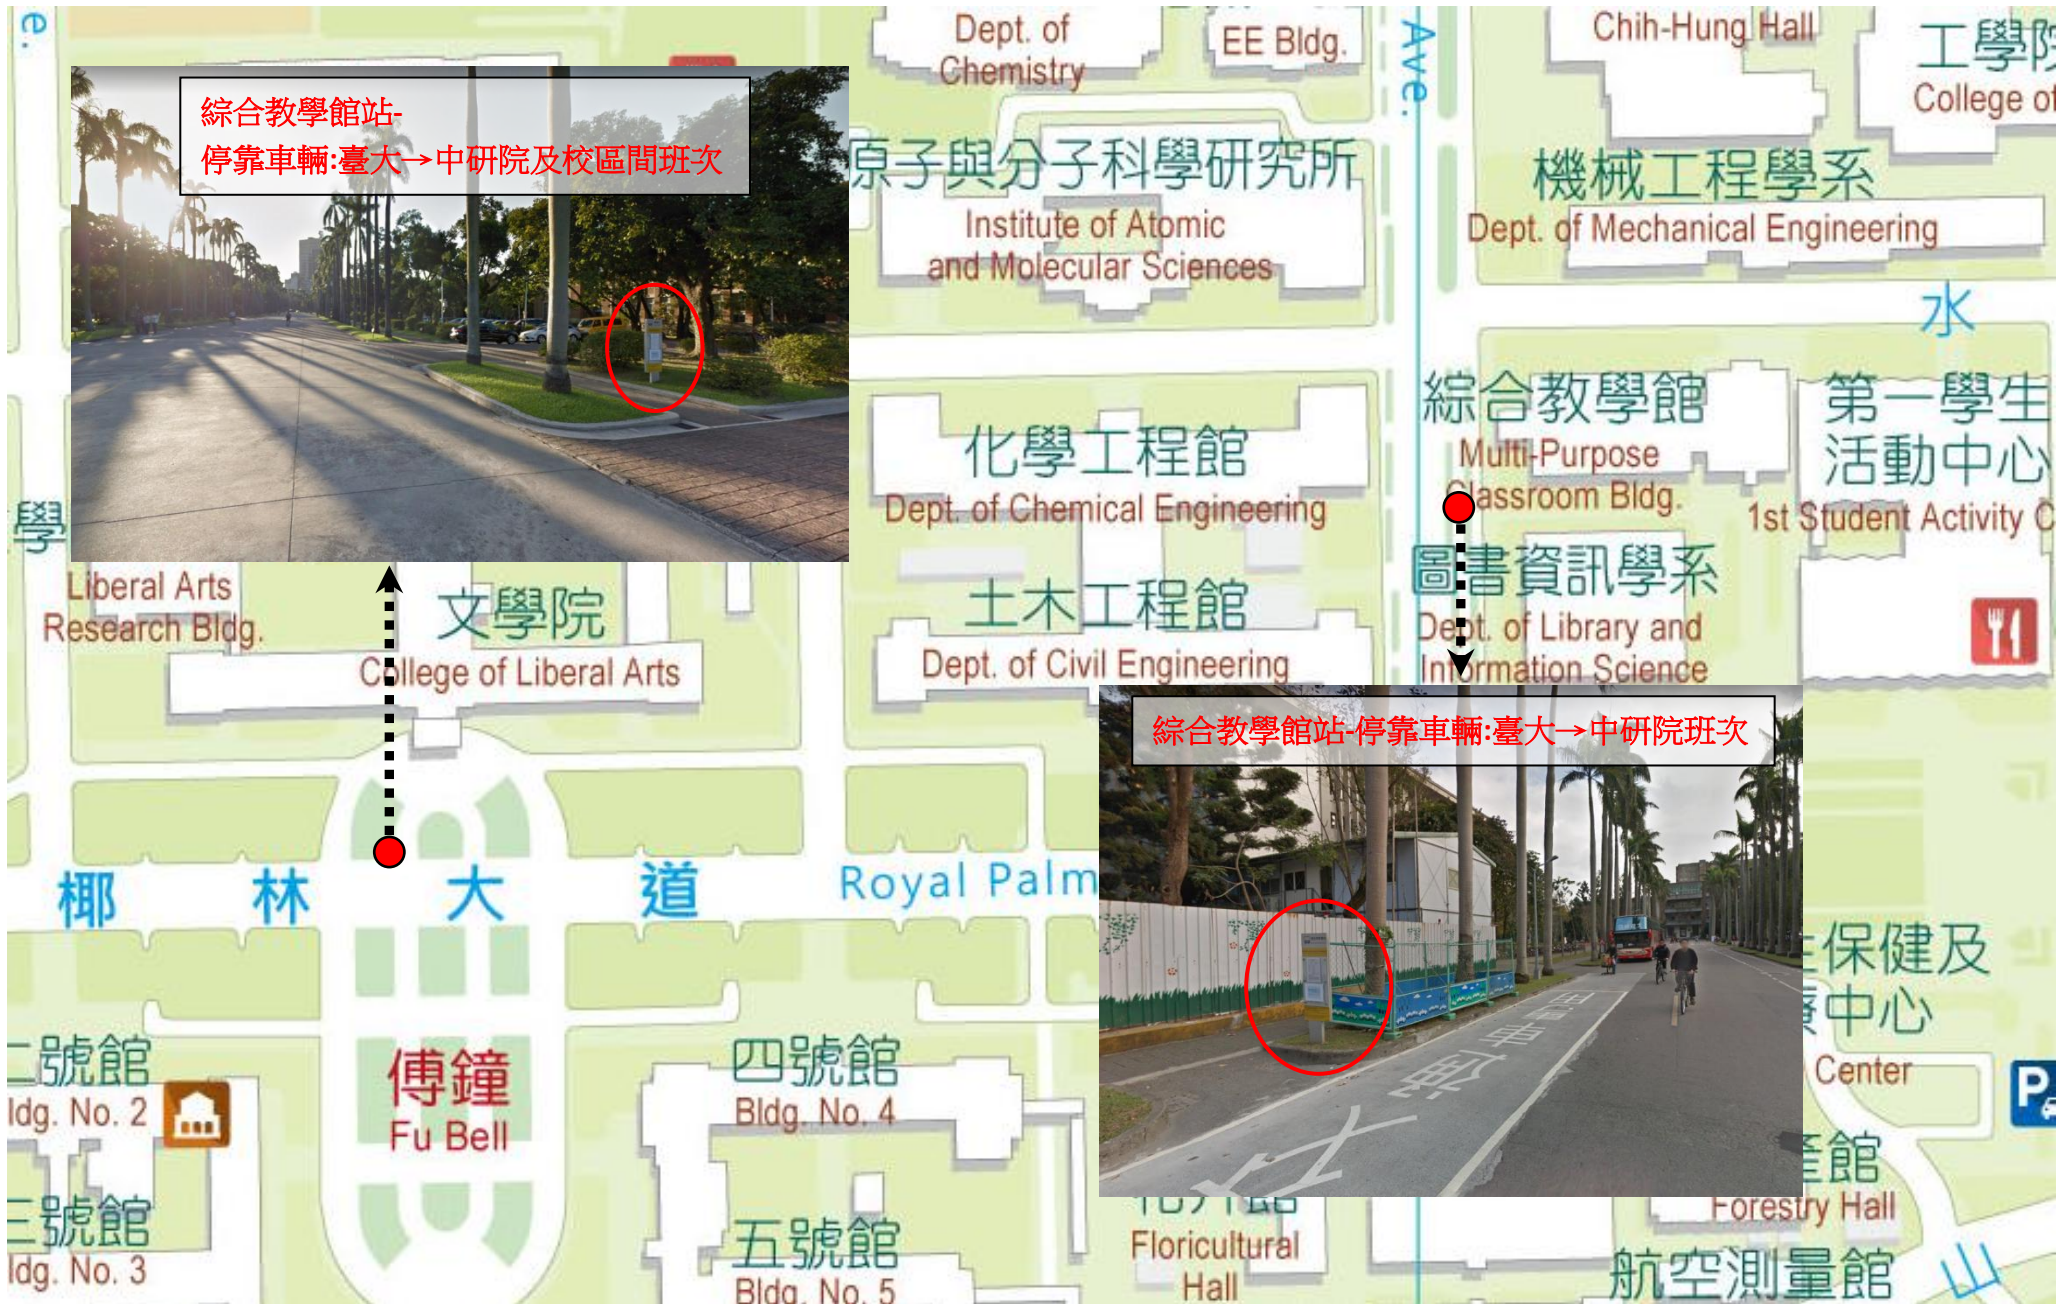

# 交通車候車處示意圖-校總區

# 交通車候車處示意圖-城中區

## 跳蛙專車-通勤 7 路線臺大候車處示意圖